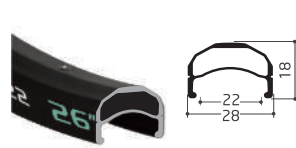

HOLES : 28H/32H/36H/48H
JOINT : PINNED
OPTIONAL : GSW/CSW/EYELETS

BX-28

SIZE	WEIGHT	ERD
26"(559-27)	664g	540mm
20"(406-27)	484g	386mm

HOLES : 28H/32H/36H/48H
JOINT : PINNED
OPTIONAL : GSW/CSW/EYELETS

BX-S22

SIZE	WEIGHT	ERD
26"(559-22)	460g	538mm
24"(507-22)	419g	487mm
20"(406-22)	338g	385mm

HOLES : 28H/32H/36H
JOINT : SLEEVED
OPTIONAL : GSW/CSW/EYELETS

BX-20

SIZE	WEIGHT	ERD
26"(559-24)	530g	543mm
24"(507-24)	480g	491mm
20"(406-24)	385g	389mm
16"(305-24)	290g	289mm