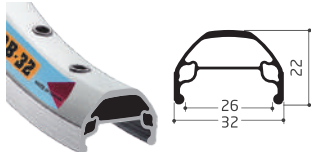

DB-32

SIZE	WEIGHT	ERD
26"(559-26)	603g	533mm
24"(507-26)	540g	481mm
20"(406-26)	439g	379mm

HOLES : 28H/32H/36H/48H
JOINT : PINNED
OPTIONAL : GSW/CSW/EYELETS