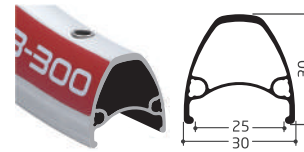

DB-300

NEW

SIZE	WEIGHT	ERD
700C(622-25)	691g	580mm
27.5"(584-25)	650g	541mm
26"(559-25)	622g	516mm

HOLES : 24H/28H/32H/36H
JOINT : PINNED
OPTIONAL : EYELETS