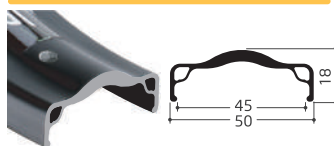

A-8V

SIZE
700C(622-16)
26"(559-16)
24"(507-16)
20"(406-16)

HOLES : 20H/24H/28H/32H/36H
JOINT : PINNED
OPTIONAL : GSW

MP-22

SIZE
26"(559-23)
24"(507-23)

HOLES : 32H/36H
JOINT : PINNED

EMP-50

SIZE
20"(406-45)
16"(305-45)