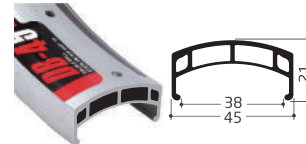

HOLES : 32H/36H
JOINT : PINNED

DB-X40

SIZE	WEIGHT	ERD
29"(622-35)	607g	601mm
27.5"(584-35)	556g	563mm
26"(559-35)	543g	538mm

HOLES : 32H/36H
JOINT : PINNED

DB-45

SIZE	WEIGHT	ERD
26"(559-38)	905g	534mm
24"(507-38)	830g	482mm
20"(406-38)	670g	380mm
19"(381-38)	630g	359mm

HOLES : 32H/36H/48H
JOINT : PINNED
OPTIONAL : EYELETS

DB-35

SIZE	WEIGHT	ERD
32"(686-30)	830g	653mm
29"/700C(622-30)	760g	589mm
27.5"(584-30)	775g	551mm
26"(559-30)	680g	525mm
24"(507-30)	620g	474mm

HOLES : 32H/36H/48H
JOINT : PINNED
OPTIONAL : EYELETS