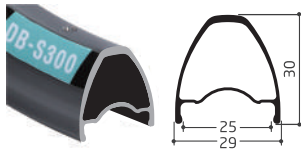

DB-22

SIZE 700C(622-22) **WEIGHT** 584g **ERD** 598mm
 26"(559-22) **WEIGHT** 525g **ERD** 536mm

HOLES : 28H/32H/36H
JOINT : PINNED

DB-Z21

NEW

SIZE 29"/700C(622-21) **WEIGHT** 414g **ERD** 600mm
 26"(559-21) **WEIGHT** 372g **ERD** 536mm
 24"(507-21) **WEIGHT** 339g **ERD** 485mm
 20"(406-21) **WEIGHT** 273g **ERD** 383mm

HOLES : 28H/32H/36H
JOINT : SLEEVED

DB-S300

NEW

SIZE	WEIGHT	ERD
700C(622-25)	596g	578mm
27.5"(584-25)	562g	540mm

HOLES : 28H/32H/36H
JOINT : SLEEVED
OPTIONAL : EYELETS

DB-S260

SIZE	WEIGHT	ERD
700C(622-21)	504g	585mm
27.5"(584-21)	475g	547mm