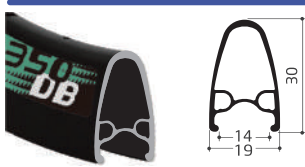

A-360

SIZE	WEIGHT	ERD
700C(622-14)	527g	584mm

HOLES : 20H/24H/28H/32H/36H
JOINT : SLEEVED
OPTIONAL : GSW/CSW

A-T300

SIZE	WEIGHT	ERD
700C(622-17)	601g	577mm

HOLES : 28H/32H
JOINT : PINNED

A-240

SIZE	WEIGHT	ERD
700C(622-15)	530g	591mm
26"(559-15)	475g	527mm

HOLES : 28H/32H/36H
JOINT : PINNED
OPTIONAL : EYELETS

A-350DB

SIZE	WEIGHT	ERD
700C(622-14)	584g	576mm

HOLES : 28H/32H/36H
JOINT : PINNED

A-350

SIZE	WEIGHT	ERD
700C(622-12)	585g	577mm
650C(571-12)	540g	525mm
24"x1(520-12)	489g	474mm
20"x1 1/8(451-12)	430g	405mm
20"(406-12)	380g	360mm