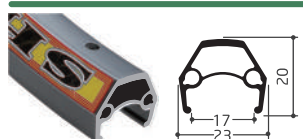

DB-24

SIZE 700C(622-17) **WEIGHT** 512g **ERD** 599mm
26"(559-17) **WEIGHT** 455g **ERD** 535mm
24"(507-17) **WEIGHT** 415g **ERD** 484mm

HOLES : 32H/36H
JOINT : PINNED
OPTIONAL : EYELETS