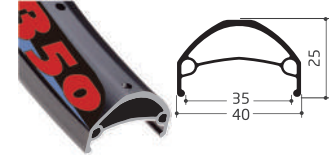

DB-X30

SIZE	WEIGHT	ERD
29"(622-30)	578g	602mm
27.5"(584-30)	544g	564mm
24"(507-30)	473g	487mm
20"(406-30)	381g	385mm

HOLES : 32H/36H
JOINT : PINNED

DB-X25

SIZE	WEIGHT	ERD
29"(622-25)	558g	601mm
27.5"(584-25)	525g	563mm
26"(559-25)	501g	539mm
20"(406-25)	367g	385mm

HOLES : 28H/32H/36H
JOINT : PINNED

DB-X21

SIZE	WEIGHT	ERD
29"(622-21)	495g	601mm
27.5"(584-21)	470g	563mm
26"(559-21)	446g	538mm

HOLES : 28H/32H/36H
JOINT : PINNED
OPTIONAL : EYELETS

DB-50

SIZE	WEIGHT	ERD
29"/700C(622-35)	866g	589mm
27.5"(584-35)	815g	551mm
26"(559-35)	795g	526mm
24"(507-35)	720g	474mm
20"(406-35)	585g	373mm

HOLES : 28H/32H/36H/48H
JOINT : PINNED
OPTIONAL : EYELETS

DB-32

SIZE	WEIGHT	ERD
26"(559-26)	603g	533mm
24"(507-26)	540g	481mm
20"(406-26)	439g	379mm

HOLES : 28H/32H/36H/48H
JOINT : PINNED
OPTIONAL : GSW/CSW/EYELETS