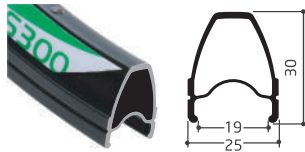

A-S300

SIZE	WEIGHT	ERD
29"/700C(622-19)	630g	579mm
27.5"(584-19)	600g	540mm
26"(559-19)	570g	515mm

HOLES : 28H/32H/36H
JOINT : SLEEVED
OPTIONAL : GSW/CSW/EYELETS