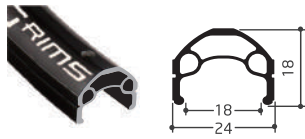

MT-S16

SIZE	WEIGHT	ERD
700C(622-17)	437g	603mm
27.5"(584-17)	415g	564mm
26"(559-17)	393g	539mm
24"(507-17)	358g	488mm
20"1 1/8(451-17)	288g	431mm

HOLES : 28H/32H/36H

JOINT : SLEEVED

OPTIONAL : GSW/CSW/EYELETS

MT-21

SIZE	WEIGHT	ERD
26"(559-21)	482g	539mm
24"(507-21)	438g	488mm
20"x1 3/8(451-21)	390g	431mm
20"(406-21)	354g	386mm

HOLES : 28H/32H/36H

JOINT : PINNED

OPTIONAL : GSW/CSW/EYELETS

MT-20

SIZE	WEIGHT	ERD
700C(622-17)	520g	603mm
27.5"(584-17)	490g	564mm
26"(559-17)	465g	539mm
24"(507-17)	425g	488mm
20"(406-17)	340g	386mm

HOLES : 24H/28H/32H/36H

JOINT : PINNED

OPTIONAL : GSW/CSW/EYELETS

MT-18

SIZE	WEIGHT	ERD
700C(622-18)	508g	602mm
27.5"(584-18)	478g	564mm
26"(559-18)	457g	539mm

HOLES : 32H/36H

JOINT : PINNED

OPTIONAL : GSW/CSW

CT-46

SIZE	WEIGHT	ERD
28"(635-18)	494g	616mm
29er/700C(622-18)	487g	603mm
27.5"(584-18)	459g	564mm
26"(559-18)	438g	539mm
24"x1(520-18)	406g	500mm
24"(507-18)	399g	488mm
20"(406-18)	321g	386mm

HOLES : 20H/24H/28H/32H/36H

JOINT : PINNED

OPTIONAL : GSW/CSW/EYELETS