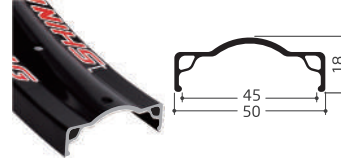

WEIGHT
462g
417g
370g
280g

ERD
493mm
442mm
391mm
290mm

HOLES : 20H/28H/32H/36H/48H
JOINT : PINNED
OPTIONAL : GSW/CSW/EYELETS

BICYCLE RIM SINGLE WALL

MP-50

SIZE
700C(622-45)
27.5"(584-45)
26"(559-45)
24"(507-45)