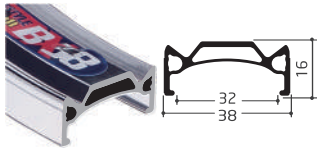

BX-38

SIZE	WEIGHT	ERD
26"(559-32)	725g	542mm
24"(507-32)	660g	491mm
20"(406-32)	530g	389mm
16"(305-32)	405g	288mm

HOLES : 24H/32H/36H/48H
JOINT : PINNED
OPTIONAL : GSW/CSW/EYELETS