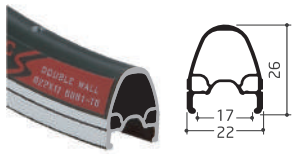

A-262

SIZE	WEIGHT	ERD
700C(622-17)	589g	585mm

HOLES : 20H/24H/28H/32H/36H
JOINT : PINNED
OPTIONAL : GSW/CSW