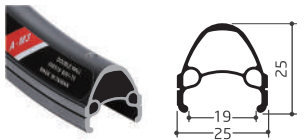

HOLES : 28H/32H/36H
JOINT : SLEEVED
OPTIONAL : GSW/CSW/EYELETS

A-300

SIZE	WEIGHT	ERD
700C(622-19)	733g	579mm
26"(559-19)	652g	515mm

HOLES : 28H/32H/36H
JOINT : PINNED
OPTIONAL : GSW/CSW/EYELETS

A-S262

SIZE	WEIGHT	ERD
700C(622-17)	524g	585mm

HOLES : 24H/28H/32H/36H
JOINT : SLEEVED
OPTIONAL : GSW/CSW

A-M3

SIZE	WEIGHT	ERD
700C(622-19)	585g	589mm
26"(559-19)	525g	525mm
24"(507-19)	475g	474mm
22"(457-19)	440g	424mm
20"(406-19)	385g	372mm

HOLES : 20H/24H/28H/32H/36H
JOINT : PINNED
OPTIONAL : GSW/CSW