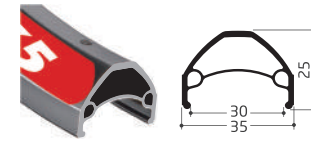

HOLES : 32H
JOINT : PINNED
OPTIONAL : REDUCE WEIGHT

MP-80

SIZE 26"(559-73) **WEIGHT** 890g **ERD** 536mm

HOLES : 32H/36H
JOINT : PINNED
OPTIONAL : EYELETS/REDUCE WEIGHT

BICYCLE RIM
DOWN HILL

DB-X50

SIZE	WEIGHT	ERD
29"(622-45)	764g	601mm
27.5"(584-45)	714g	563mm
26"(559-45)	676g	538mm

HOLES : 32H/36H
JOINT : PINNED

DB-X40

SIZE	WEIGHT	ERD
29"(622-35)	607g	601mm
27.5"(584-35)	556g	563mm
26"(559-35)	543g	538mm

HOLES : 32H/36H
JOINT : PINNED

DB-45

SIZE	WEIGHT	ERD
26"(559-38)	905g	534mm
24"(507-38)	830g	482mm
20"(406-38)	670g	380mm
19"(381-38)	630g	359mm

HOLES : 32H/36H/48H
JOINT : PINNED
OPTIONAL : EYELETS

DB-35

SIZE	WEIGHT	ERD
32"(686-30)	830g	653mm
29"/700C(622-30)	760g	589mm
27.5"(584-30)	775g	551mm
26"(559-30)	680g	525mm
24"(507-30)	620g	474mm

HOLES : 32H/36H/48H
JOINT : PINNED
OPTIONAL : EYELETS