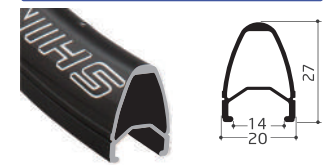

Tel : +84-274-3730188 | Fax : +84-274-3730218

ISO 14001:2015 Cert. No.:717239

BICYCLE RIM ROAD RACING

A-600

SIZE	WEIGHT	ERD
700C(622-13)	665g	573mm
650C(571-13)	615g	522mm

HOLES : 20H/24H/28H/32H/36H
JOINT : SLEEVED
OPTIONAL : GSW/CSW

A-360

SIZE	WEIGHT	ERD
700C(622-14)	527g	584mm

HOLES : 20H/24H/28H/32H/36H
JOINT : SLEEVED
OPTIONAL : GSW/CSW

A-T300

SIZE	WEIGHT	ERD
700C(622-17)	601g	577mm

HOLES : 28H/32H
JOINT : PINNED

A-240

SIZE	WEIGHT	ERD
700C(622-15)	530g	591mm
26"(559-15)	475g	527mm