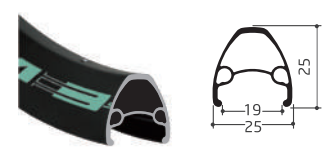

DB-31

SIZE	WEIGHT	ERD
29"(622-19)	514g	594mm
27.5"(584-19)	484g	556mm
26"(559-19)	462g	530mm

HOLES : 24H/28H/32H/36H
JOINT : PINNED
OPTIONAL : EYELETS

DB-30

SIZE	WEIGHT	ERD
700C(622-24)	553g	601mm
27.5"(584-24)	516g	563mm
26"(559-24)	495g	538mm
24"(507-24)	449g	486mm
20"(406-24)	385g	384mm

HOLES : 28H/32H/36H
JOINT : PINNED
OPTIONAL : EYELETS

DB-M3

SIZE	WEIGHT	ERD
700C(622-19)	554g	589mm
27.5"(584-19)	526g	550mm
26"(559-19)	498g	525mm

HOLES : 28H/32H/36H
JOINT : PINNED
OPTIONAL : EYELETS

DB-T280