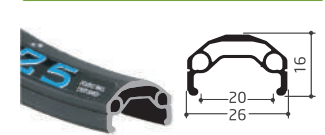

MT-25

SIZE	WEIGHT	ERD
29"(622-20)	498g	605mm
27.5"(584-20)	468g	567mm

HOLES : 32H/36H
JOINT : PINNED
OPTIONAL : GSW/CSW/EYELETS