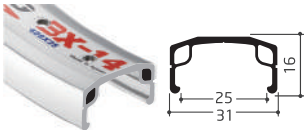

SIZE	WEIGHT	ERD
26"(559-22)	460g	538mm
24"(507-22)	419g	487mm
20"(406-22)	338g	385mm

HOLES : 28H/32H/36H
JOINT : SLEEVED
OPTIONAL : GSW/CSW/EYELETS

BX-20

SIZE	WEIGHT	ERD
26"(559-24)	530g	543mm
24"(507-24)	480g	491mm
20"(406-24)	385g	389mm
16"(305-24)	290g	289mm

HOLES : 20H/28H/32H/36H/48H
JOINT : PINNED
OPTIONAL : GSW/CSW/EYELETS

BX-16

SIZE
20"(406-24)

WEIGHT
445g

ERD
384mm

HOLES : 28H/32H/36H/48H
JOINT : PINNED
OPTIONAL : GSW/CSW/EYELETS

BX-14

SIZE
24"(507-25)
22"(457-25)
20"(406-25)
16"(305-25)