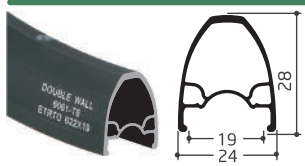

DB-31

SIZE	WEIGHT	ERD
29"(622-19)	514g	594mm
27.5"(584-19)	484g	556mm
26"(559-19)	462g	530mm

HOLES : 24H/28H/32H/36H
JOINT : PINNED
OPTIONAL : EYELETS

DB-30

SIZE	WEIGHT	ERD
700C(622-24)	553g	601mm
27.5"(584-24)	516g	563mm
26"(559-24)	495g	538mm
24"(507-24)	449g	486mm
20"(406-24)	385g	384mm

HOLES : 28H/32H/36H
JOINT : PINNED
OPTIONAL : EYELETS

DB-M3

SIZE	WEIGHT	ERD
700C(622-19)	554g	589mm
27.5"(584-19)	526g	550mm
26"(559-19)	498g	525mm

HOLES : 28H/32H/36H
JOINT : PINNED
OPTIONAL : EYELETS

DB-T280