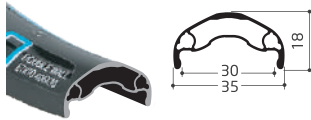

DB-X30

SIZE	WEIGHT	ERD
29"(622-30)	578g	602mm
27.5"(584-30)	544g	564mm
24"(507-30)	473g	487mm
20"(406-30)	381g	385mm

HOLES : 32H/36H
JOINT : PINNED