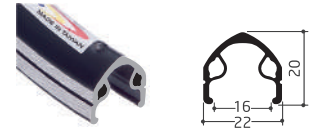

A-8V

SIZE
700C(622-16)
26"(559-16)
24"(507-16)
20"(406-16)

HOLES : 20H/24H/28H/32H/36H
JOINT : PINNED
OPTIONAL : GSW