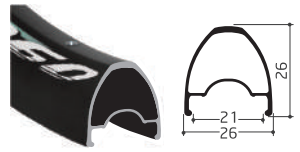

HOLES : 28H/32H/36H
JOINT : SLEEVED

DB-S300

NEW

SIZE	WEIGHT	ERD
700C(622-25)	596g	578mm
27.5"(584-25)	562g	540mm

HOLES : 28H/32H/36H
JOINT : SLEEVED
OPTIONAL : EYELETS

DB-S260

SIZE	WEIGHT	ERD
700C(622-21)	504g	585mm
27.5"(584-21)	475g	547mm

HOLES : 28H/32H/36H
JOINT : SLEEVED
OPTIONAL : EYELETS

DB-300

NEW

SIZE	WEIGHT	ERD
700C(622-25)	691g	580mm
27.5"(584-25)	650g	541mm
26"(559-25)	622g	516mm

HOLES : 24H/28H/32H/36H
JOINT : PINNED
OPTIONAL : EYELETS