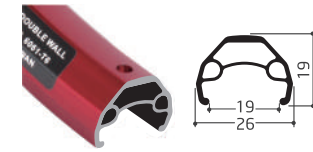

DB-28

SIZE	WEIGHT	ERD
29er/700C(622-19)	534g	601mm
27.5"(584-19)	500g	563mm
26"(559-19)	475g	537mm
24"(507-19)	434g	486mm
20"(406-19)	350g	384mm

HOLES : 28H/32H/36H
JOINT : PINNED
OPTIONAL : EYELETS