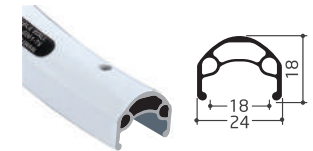

DB-17

SIZE	WEIGHT	ERD
700C(622-18)	480g	602mm
26"(559-18)	430g	539mm

HOLES : 28H/32H/36H
JOINT : PINNED