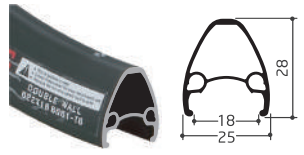

A-250

SIZE	WEIGHT	ERD
700C(622-18)	581g	583mm
27.5"(584-18)	555g	545mm

HOLES : 20H/24H/28H/32H/36H
JOINT : PINNED