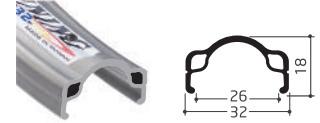

HOLES : 32H/36H
JOINT : PINNED
OPTIONAL : GSW

A-7N

SIZE
700C(622-20)
26"(559-20)

HOLES : 32H/36H
JOINT : PINNED
OPTIONAL : GSW

MP-32

SIZE
26"(559-26)
24"(507-26)

HOLES : 32H/36H
JOINT : PINNED
OPTIONAL : GSW