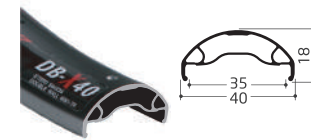

DB-X40

SIZE	WEIGHT	ERD
29"(622-35)	607g	601mm
27.5"(584-35)	556g	563mm
26"(559-35)	543g	538mm

HOLES : 32H/36H
JOINT : PINNED