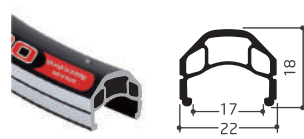

MT-S16

SIZE	WEIGHT	ERD
700C(622-17)	437g	603mm
27.5"(584-17)	415g	564mm
26"(559-17)	393g	539mm
24"(507-17)	358g	488mm
20"1 1/8(451-17)	288g	431mm

HOLES : 28H/32H/36H

JOINT : SLEEVED

OPTIONAL : GSW/CSW/EYELETS

MT-21

SIZE	WEIGHT	ERD
26"(559-21)	482g	539mm
24"(507-21)	438g	488mm
20"x1 3/8(451-21)	390g	431mm
20"(406-21)	354g	386mm

HOLES : 28H/32H/36H

JOINT : PINNED

OPTIONAL : GSW/CSW/EYELETS

MT-20

SIZE	WEIGHT	ERD
700C(622-17)	520g	603mm
27.5"(584-17)	490g	564mm
26"(559-17)	465g	539mm
24"(507-17)	425g	488mm
20"(406-17)	340g	386mm

HOLES : 24H/28H/32H/36H

JOINT : PINNED

OPTIONAL : GSW/CSW/EYELETS

MT-18

SIZE	WEIGHT	ERD
700C(622-18)	508g	602mm
27.5"(584-18)	478g	564mm
26"(559-18)	457g	539mm

HOLES : 32H/36H

JOINT : PINNED

OPTIONAL : GSW/CSW

CT-46

SIZE	WEIGHT	ERD
28"(635-18)	494g	616mm
29er/700C(622-18)	487g	603mm
27.5"(584-18)	459g	564mm
26"(559-18)	438g	539mm
24"x1(520-18)	406g	500mm
24"(507-18)	399g	488mm
20"(406-18)	321g	386mm

HOLES : 20H/24H/28H/32H/36H

JOINT : PINNED

OPTIONAL : GSW/CSW/EYELETS