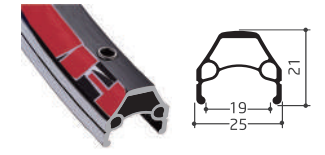

A-262

SIZE	WEIGHT	ERD
700C(622-17)	589g	585mm

HOLES : 20H/24H/28H/32H/36H
JOINT : PINNED
OPTIONAL : GSW/CSW

A-250

SIZE	WEIGHT	ERD
700C(622-18)	581g	583mm
27.5"(584-18)	555g	545mm

HOLES : 20H/24H/28H/32H/36H
JOINT : PINNED

A-X240

SIZE	WEIGHT	ERD
700C(622-17)	554g	589mm

HOLES : 24H/28H/32H/36H
JOINT : PINNED
OPTIONAL : GSW/CSW/EYELETS

A-M4

SIZE	WEIGHT	ERD
29er/700C(622-19)	545g	596mm
26"(559-19)	495g	533mm
24"(507-19)	445g	481mm
20"(406-19)	360g	380mm